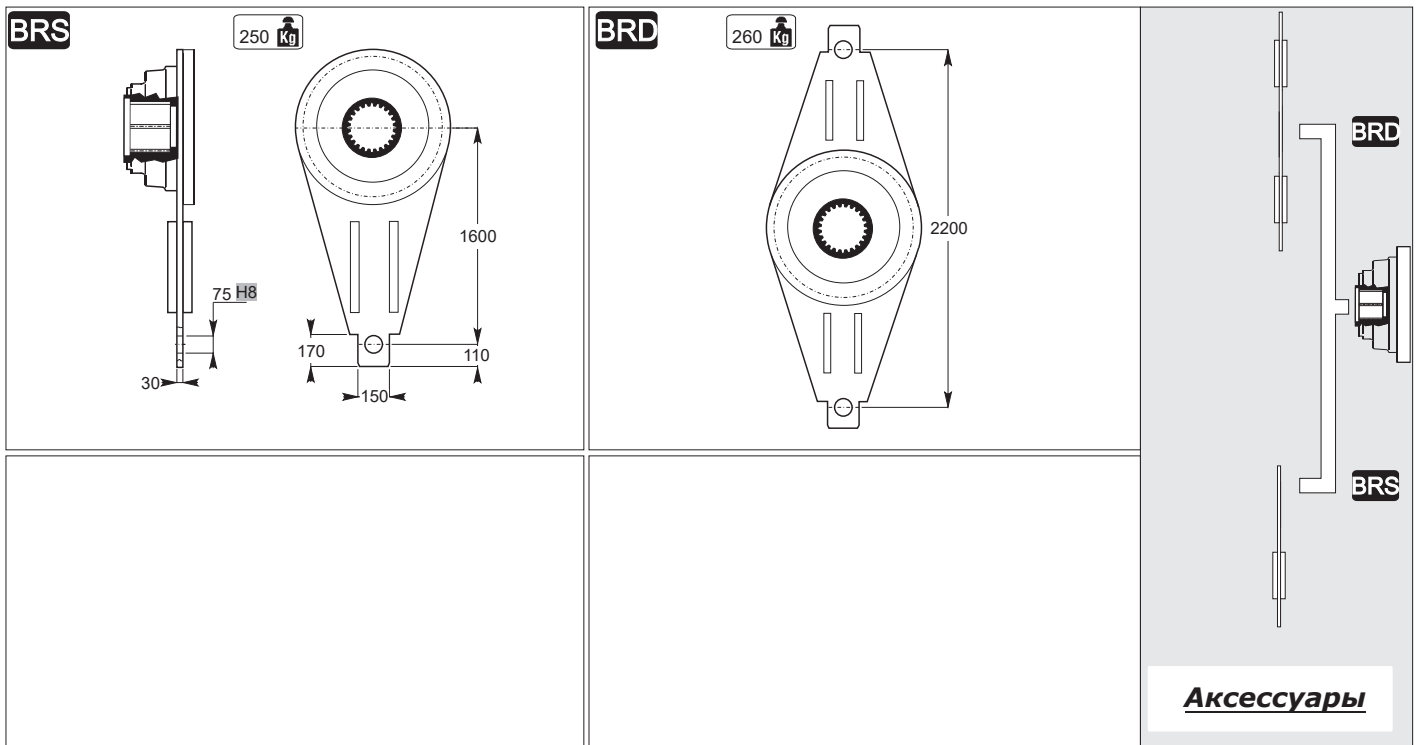

EXB

недоступен