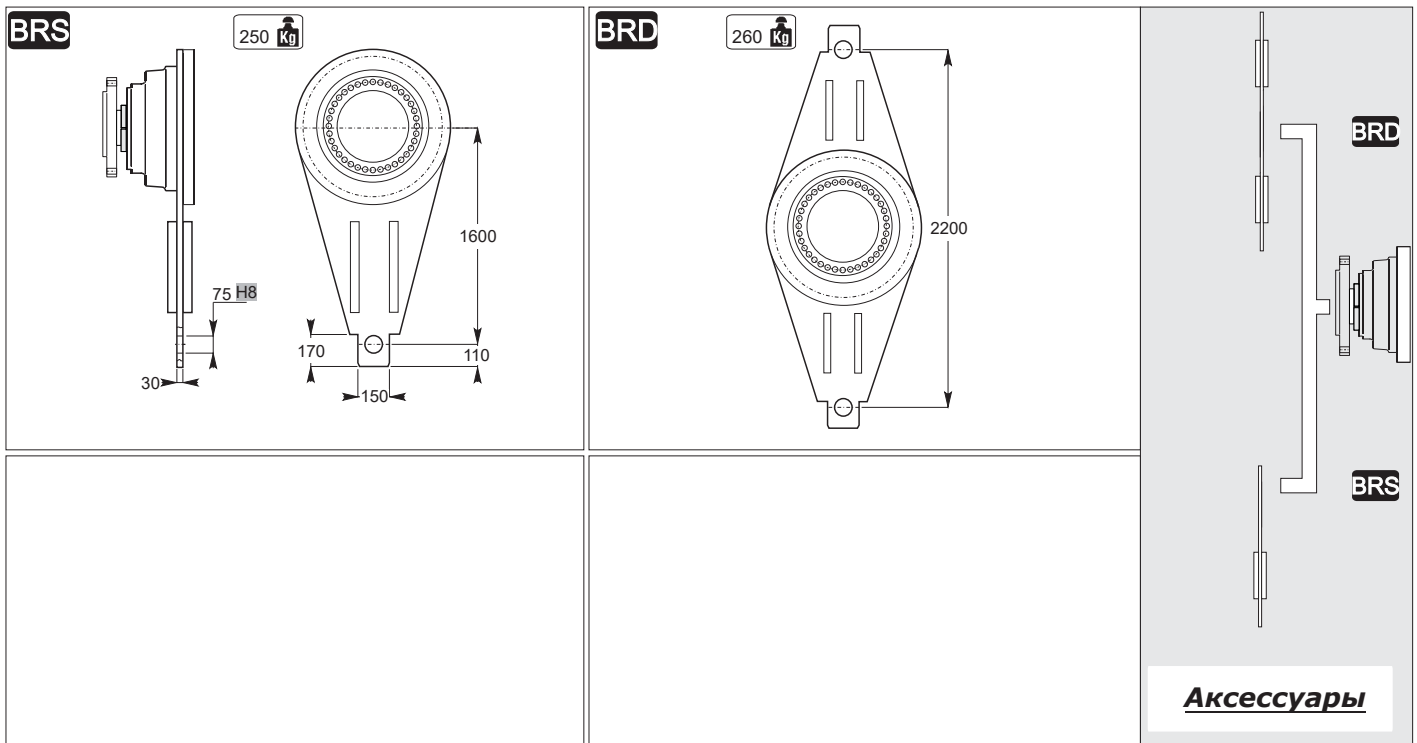

EXB

недоступен