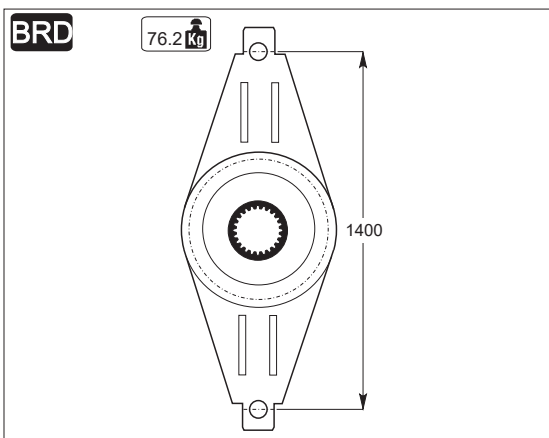

SD

Аксессуары

Выходной вал