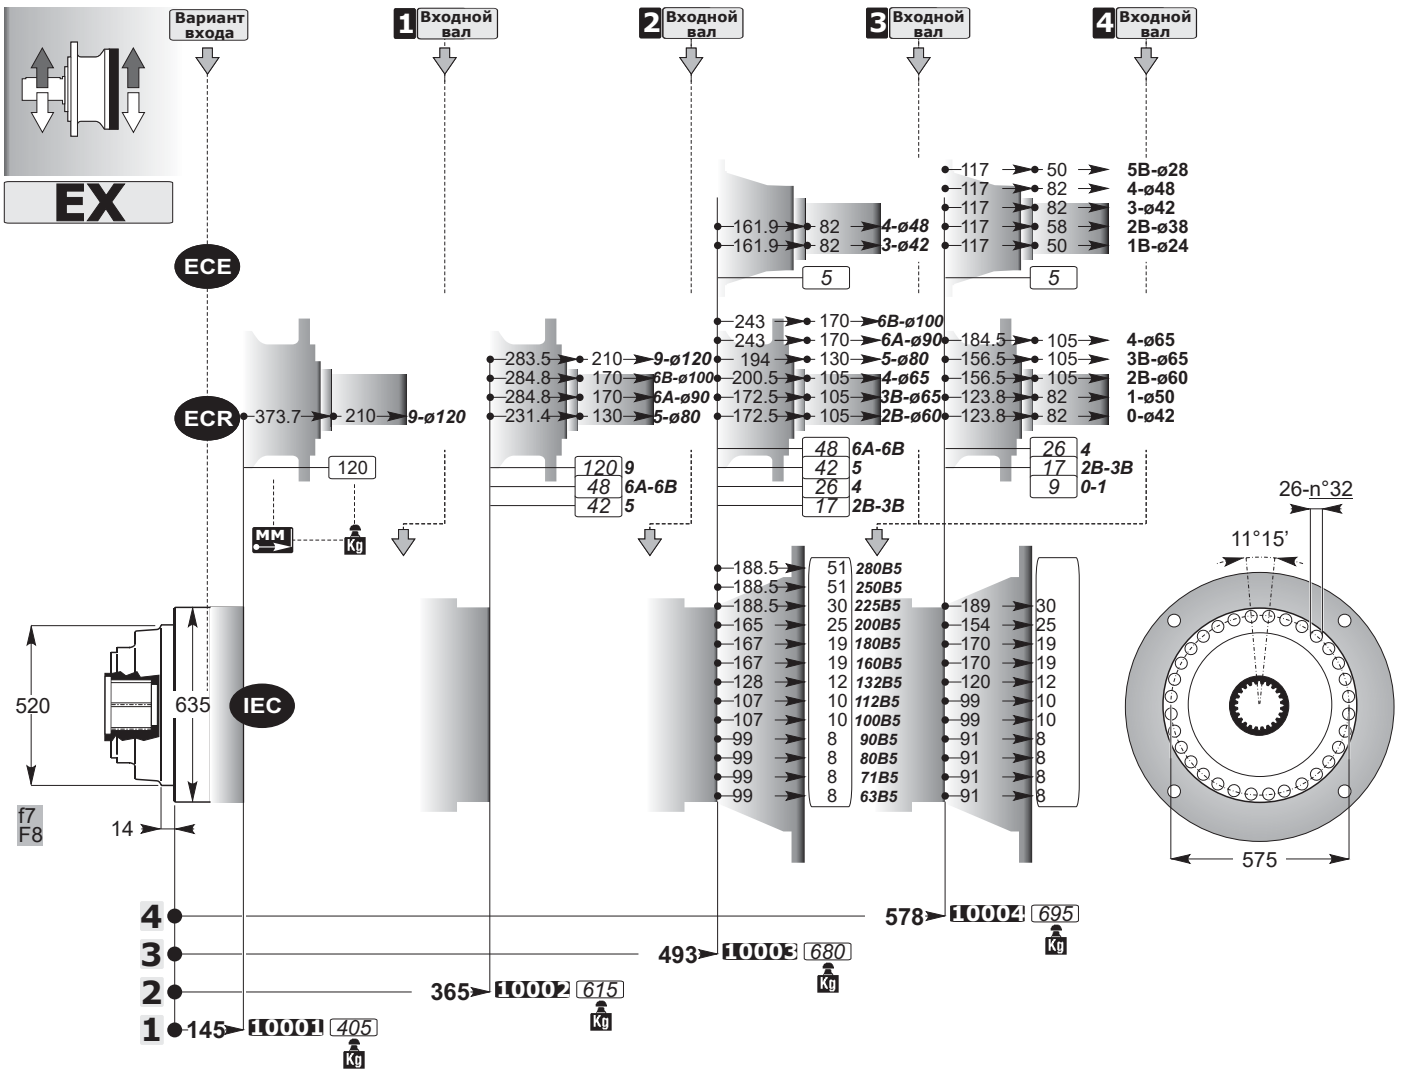

SD

Аксессуары

Выходной вал