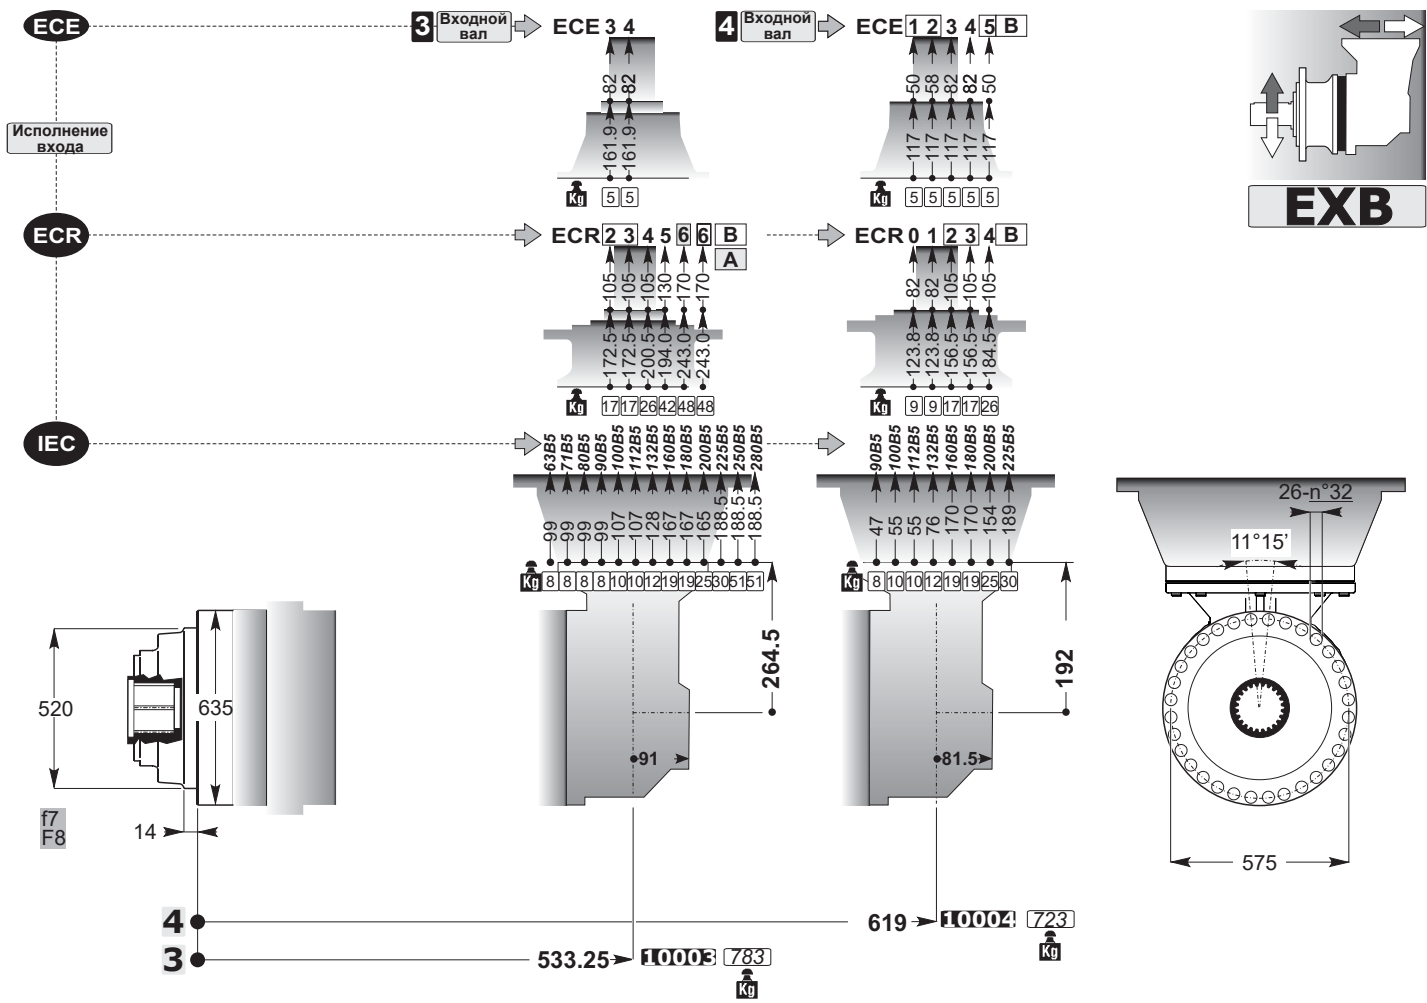

SD

Аксессуары

Выходной вал