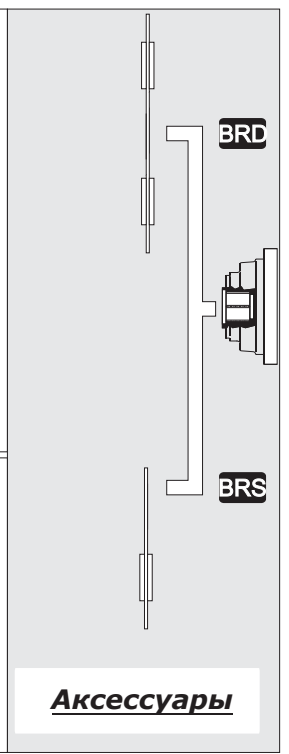

SD

Аксессуары

Выходной вал