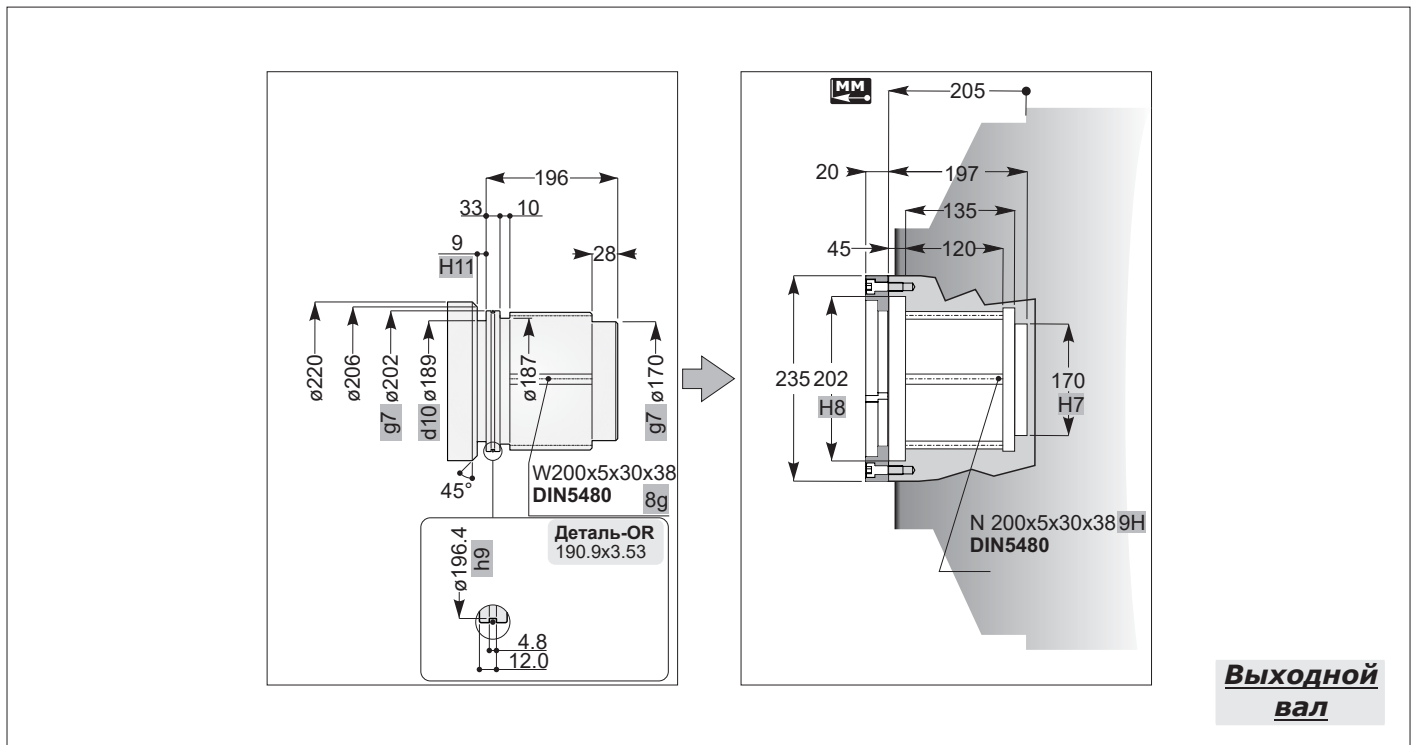

SD

Аксессуары

Выходной вал