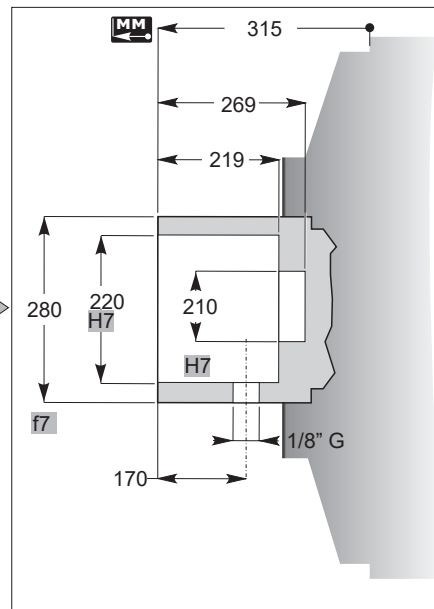

SD

Аксессуары

Выходной вал