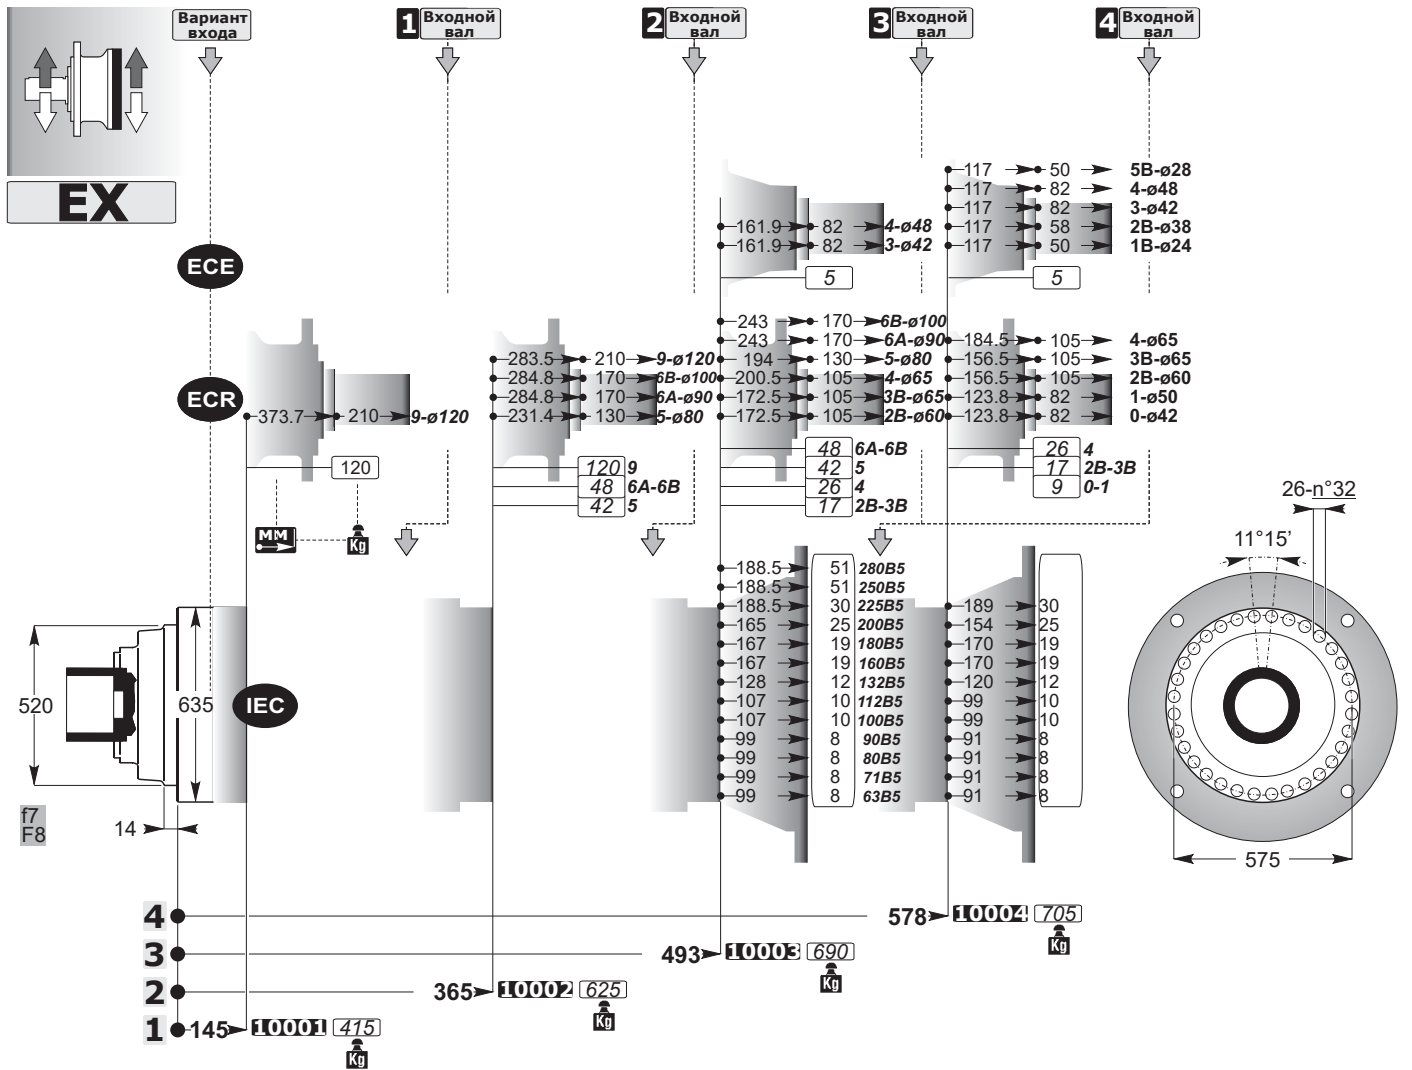

SD

Аксессуары

Выходной вал